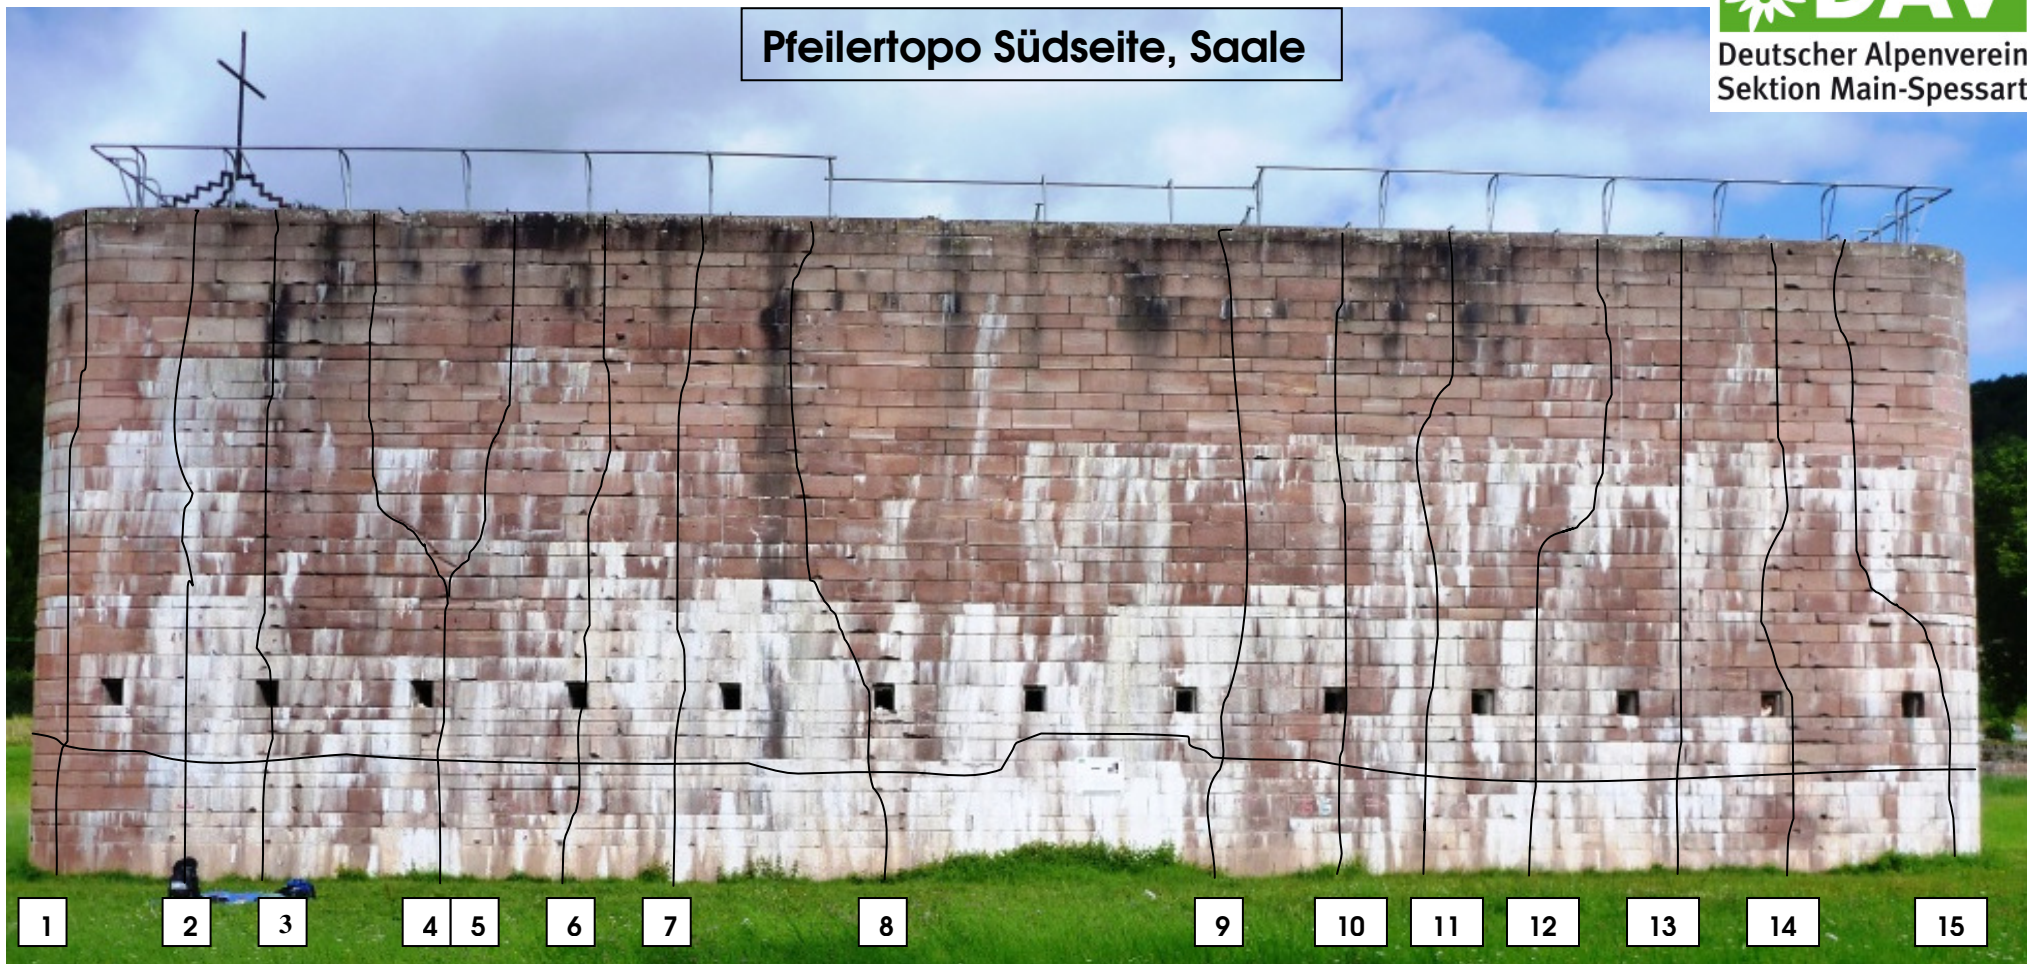

Pfeilertopo Südseite, Saale

1: Herr der Ringe	7+	Andi Häfele	6. Schlafkappe	3+	Roland Ziegler	11: Krampfdampf	6-	Michael Reuß
2: Pessimist	6+	Michael Reuß	7. Quengerer	5	Gunther Niemetz	12: Quertreiber	5	Gebr. Netrval
3: Zum Basislager	3	Michael Reuß	8. Halbmond	4-	Michael Reuß	13: Lets Fetz	6	Michael Reuß
4. Max	6	Michael Reuß	9. ZZ Top	7-	Michael Reuß	14: Rumpelstilzchen	3	Michael Reuß
5. Moritz	6	Roland Ziegler	10. Michels Achter	7	Michael Reuß	15: Eckbank	4	Gerd Kleineberg

Pfeilertopo Westseite

33

34

33: Rock me Baby	9+	Andi Häfele
34: Schweißtreiber	4	Reuß, Ziegler, Niemetz, Netval

Pfeilertopo Ostseite

17

16

15